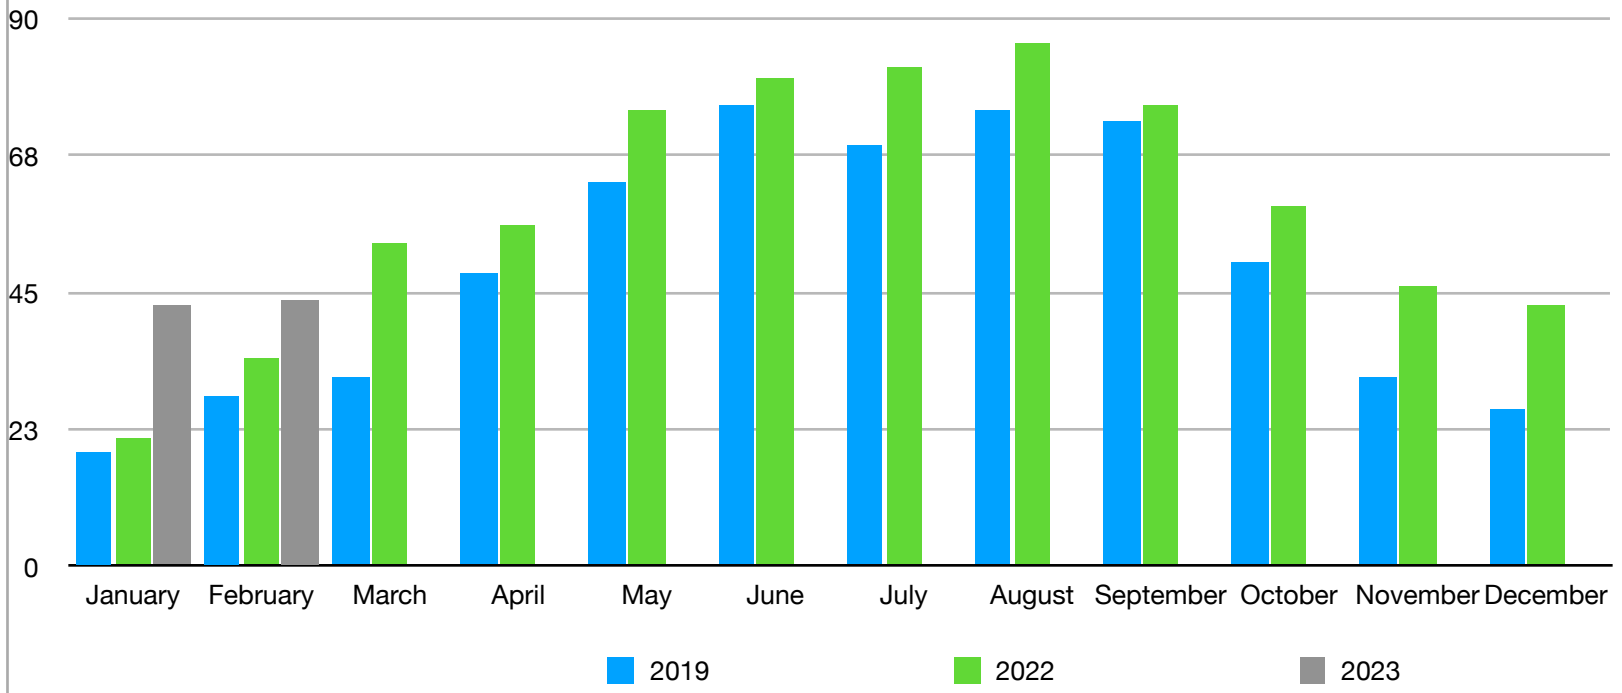

### 2023 Occupancy Survey Results

Table 1

	2019	2022	2023
<b>January</b>	19	21	43
<b>February</b>	28	34	44
<b>March</b>	31	53	
<b>April</b>	48	56	
<b>May</b>	63	75	
<b>June</b>	76	80	
<b>July</b>	69	82	
<b>August</b>	75	86	
<b>September</b>	73	76	
<b>October</b>	50	59	
<b>November</b>	31	46	
<b>December</b>	26	43	